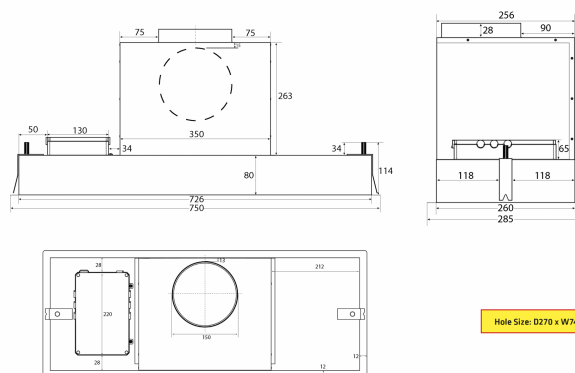

Specifikationer

Min. Luftsflöde [m3/h]	310
Min. Ljudeffekt [dB(A)]	51
Max. Luftsflöde [m3/h]	550
Max. Ljudeffekt [dB(A)]	66
Manöverpanel	Fjärrkontroll
Material	Svartlackerad med svart glas

Metz Mini 734 - internal motor